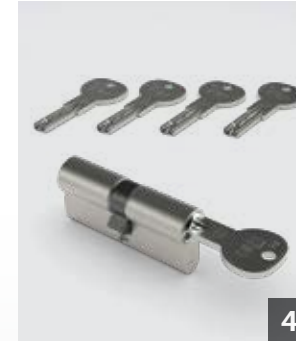

 Flügelbreite 83 mm

 3-fach Verglasung

Außenansicht,
DIN-Richtung:
rechts

Innenansicht,
DIN-Richtung:
rechts

Klarglas

Innendrücker

Drei Rollentürbänder in Farbe
des Türrahmens

3-Punkt-Sicherheitsverriegelung
ARMO