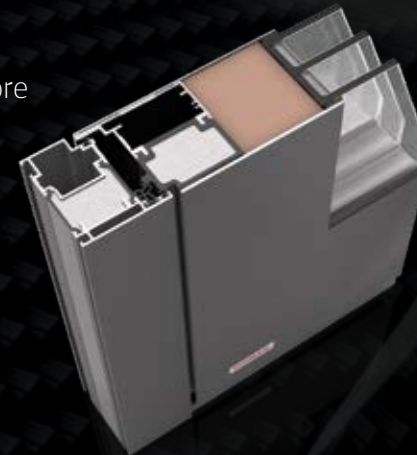

PREMIUM CarbonCore

*Die stärkste Haustür-Konstruktion aus
Karbonfasern auf der Welt*

Das Herzstück jeder hochwertigen Haustür ist der Türaufbau bzw. die Türkonstruktion. CarbonCore ist die einzige patentierte, ausschließlich für Haustüren hergestellte Karbonkonstruktion der Welt. Karbonfasern sind äußerst leicht, steif und um ein Vielfaches stärker als Stahl, so dass sich die Tür weder in der sengenden Sonne noch im kältesten Winter verzieht. CarbonCore erleichtert auch den Einbau und es kommt dabei zu keinen Verformungen. Außerdem werden Lieferschwierigkeiten und Montagefehler reduziert, die Umwelt wird entlastet und der Produktions- und Vertriebsprozess verkürzt.

GERMAN
INNOVATION
AWARD '22
WINNER

ENTER
THE
FUTURE.

PATENTIERTE
INNOVATION

PREMIUM
CarbonCore
LEVEL